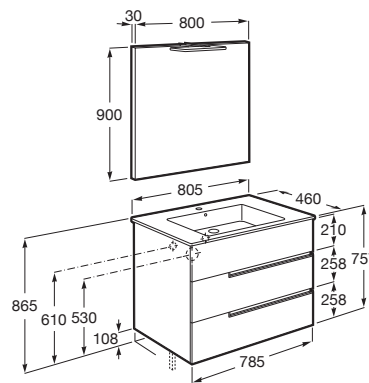

VICTORIA-N

CARACTERÍSTICAS

Pack - Conjunto de mueble base de tres cajones, lavabo, espejo y aplique LED Starlight. No incluye grifería.

Espejo / Número de luces: 1

Espejo / Tipo de luz: Led

Lavabo / Agujeros para grifería: 1 Agujero en el centro

Material / Lavabo: Porcelana

Material / Mueble base: Tablero de particulas

Medidas / Espejo / Altura (mm): 900

Medidas / Espejo / Longitud (mm): 800

Medidas / Lavabo y mueble / Altura (mm): 755

Medidas / Lavabo y mueble / Anchura (mm): 460

Medidas / Lavabo y mueble / Longitud (mm): 805

Mueble base / Combinación de puertas y cajones: 3 Cajones

Mueble base / Estructura: Cajones

Mueble base / Separadores internos

Mueble base / Sistema de apertura y cierre: Cajones con cierre amortiguado

Tipo de instalación: Suspendido

Pack - mueble base de tres cajones, lavabo, espejo y aplique LED Starlight

MEDIDAS

Longitud	805 mm
Anchura	460 mm
Altura	757 mm

COLORES Y ACABADOS

PVPR (IVA INCLUIDO)

701,80 €

DIBUJOS TÉCNICOS